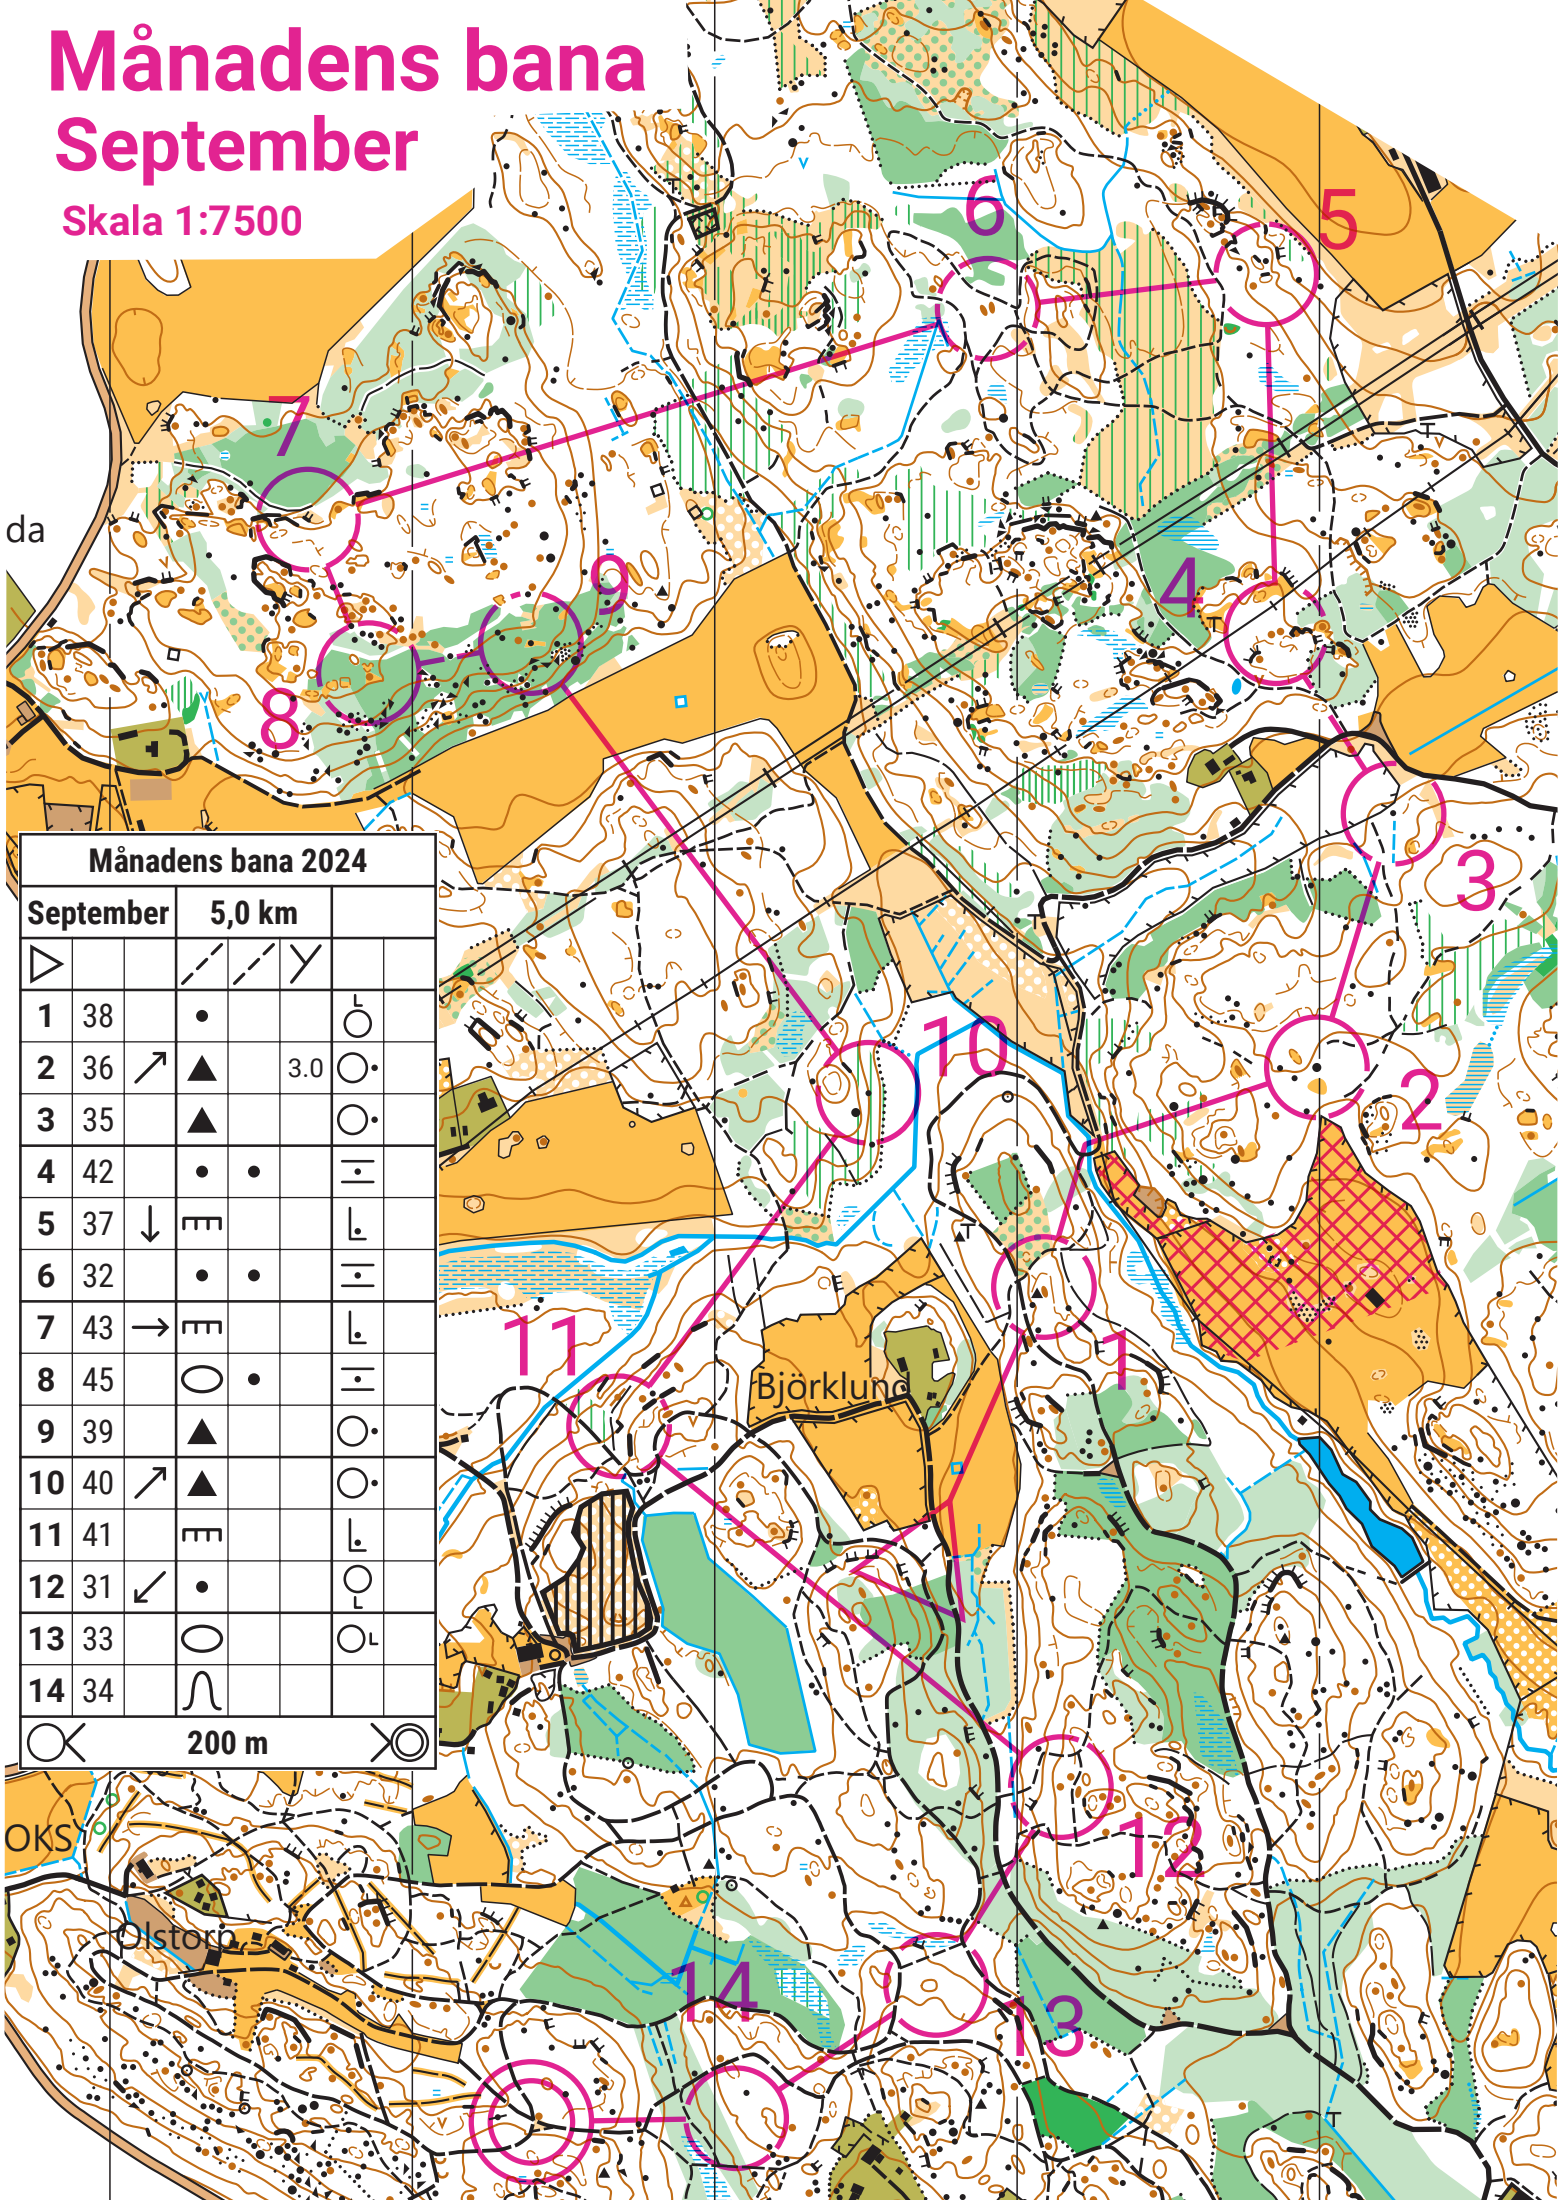

Månadens bana September

Skala 1:7500

Månadens bana 2024				
September	5,0 km			
▷		— / — / Y		
1	38	•		○
2	36	↗ ▲	3.0	○•
3	35	▲		○•
4	42	• •		≡
5	37	↓ ≡		⊥
6	32	• •		≡
7	43	→ ≡		⊥
8	45	○ •		≡
9	39	▲		○•
10	40	↗ ▲		○•
11	41	≡		⊥
12	31	↙ •		○
13	33	○		○
14	34	∩		○

200 m

da
OKS
Olstora

Björklunda