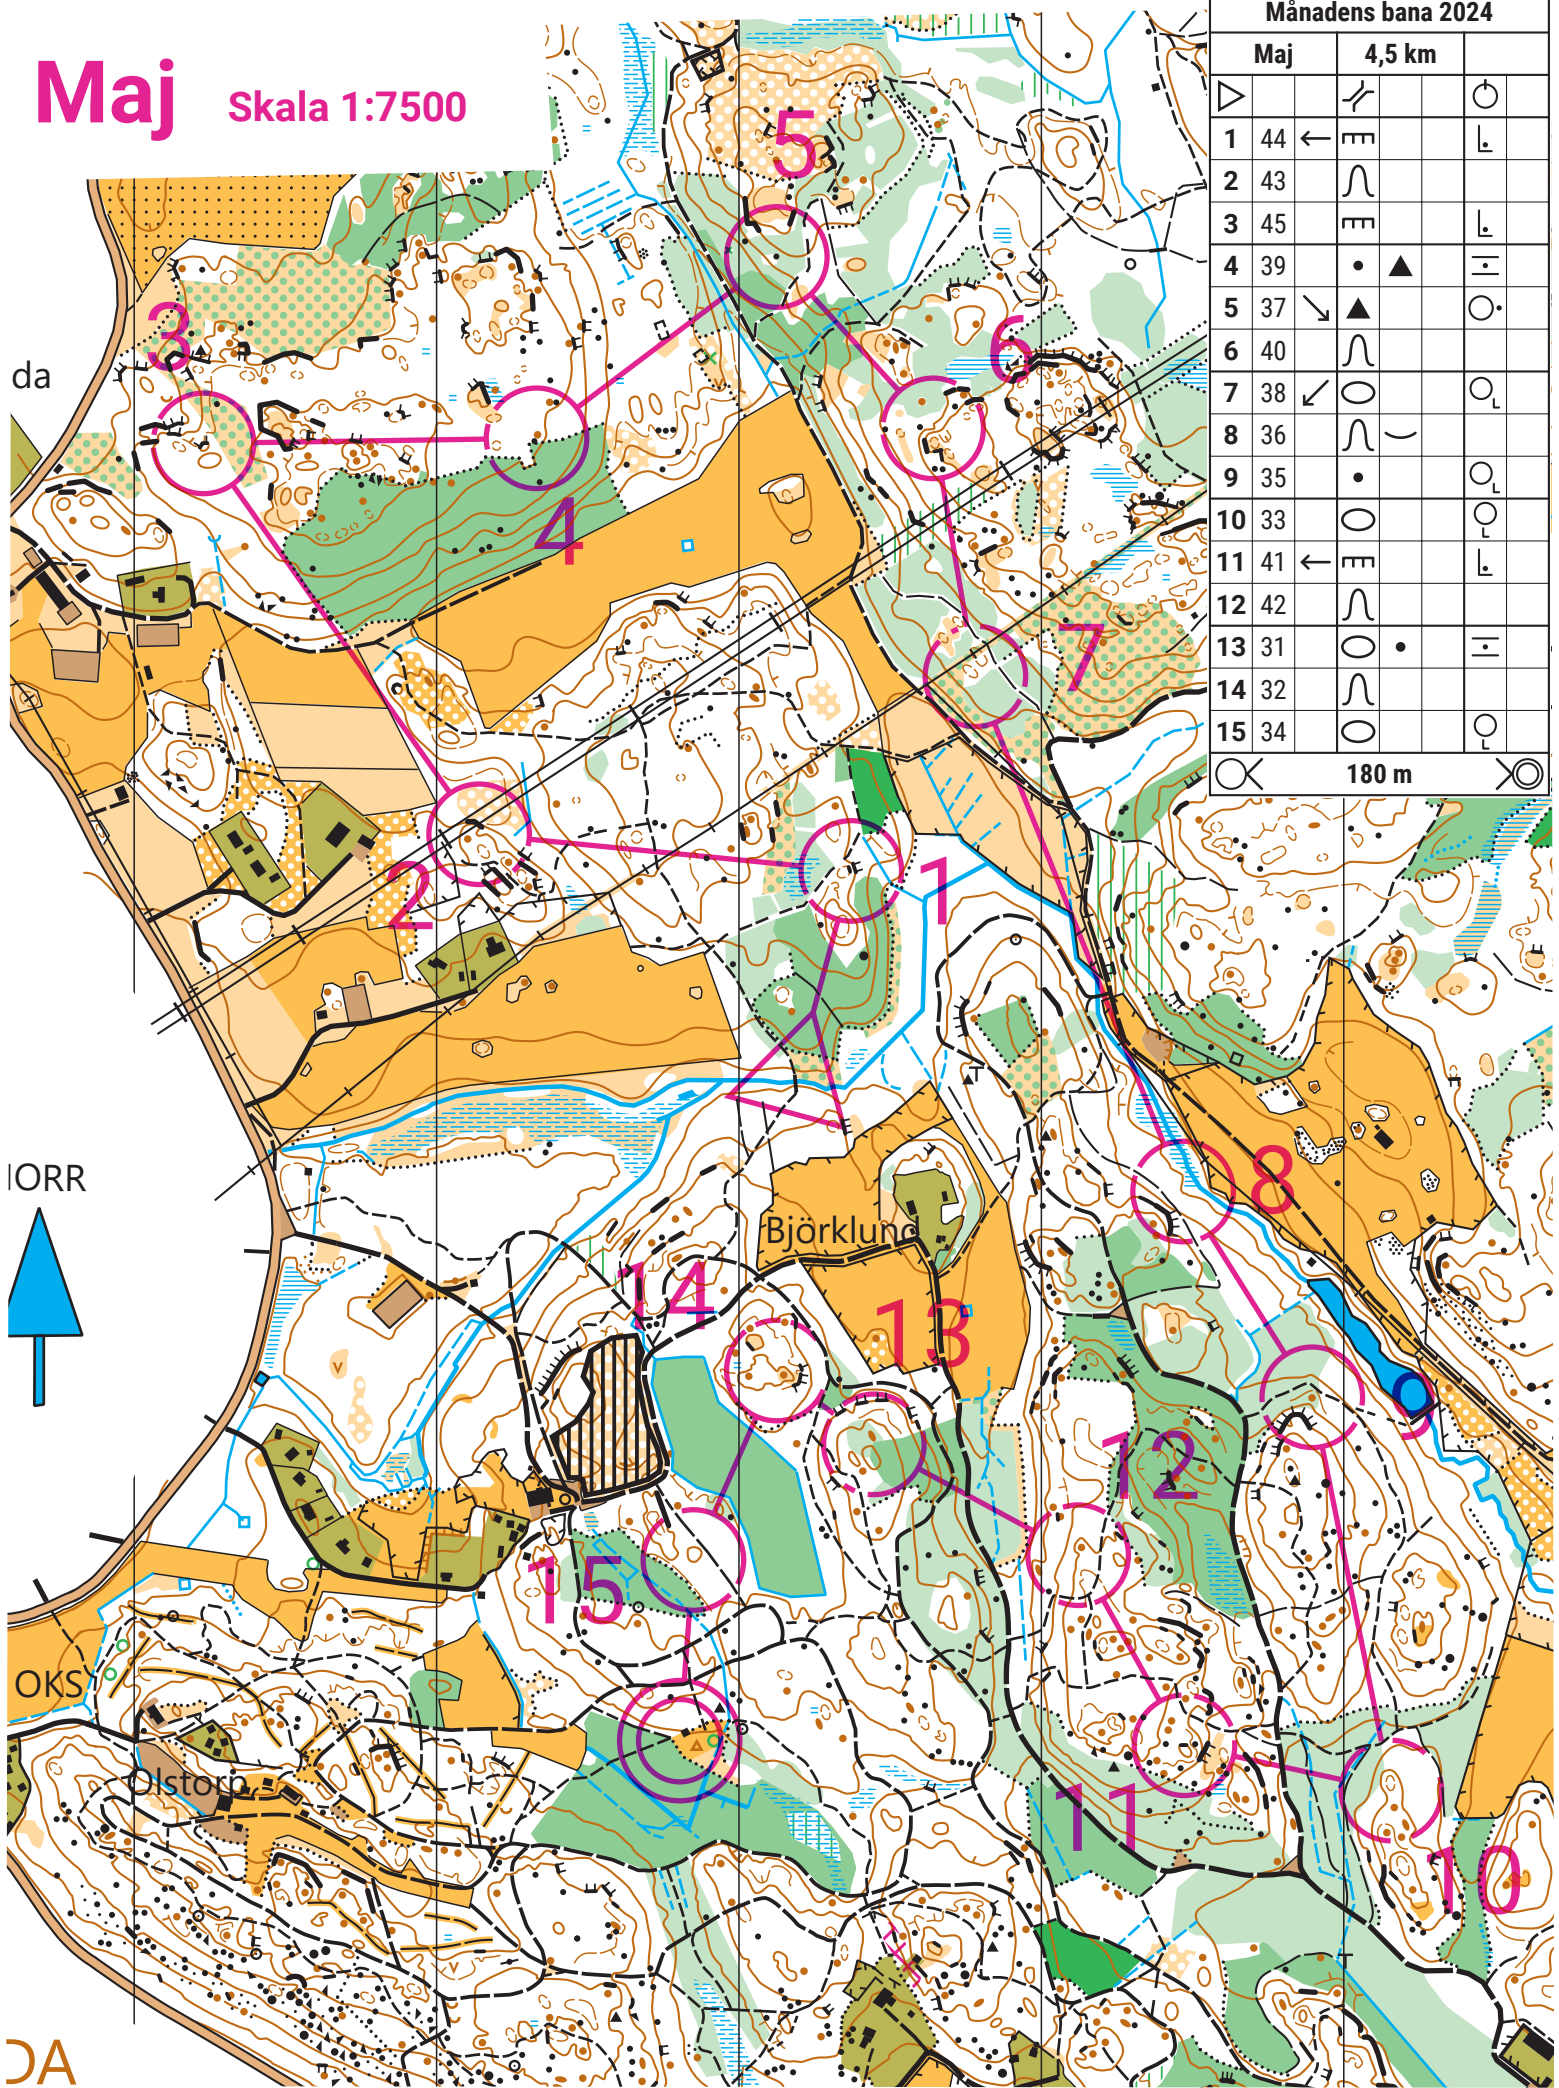

# Månadens bana

## Maj

Skala 1:7500

Månadens bana 2024				
Maj		4,5 km		
▷		↗		○
1	44 ←	≡		⊥
2	43	∩		
3	45	≡		⊥
4	39	• ▲		⊥
5	37 ↘	▲		○
6	40	∩		
7	38 ↙	○		○
8	36	∩	—	
9	35	•		○
10	33	○		○
11	41 ←	≡		⊥
12	42	∩		
13	31	○ •		⊥
14	32	∩		
15	34	○		○