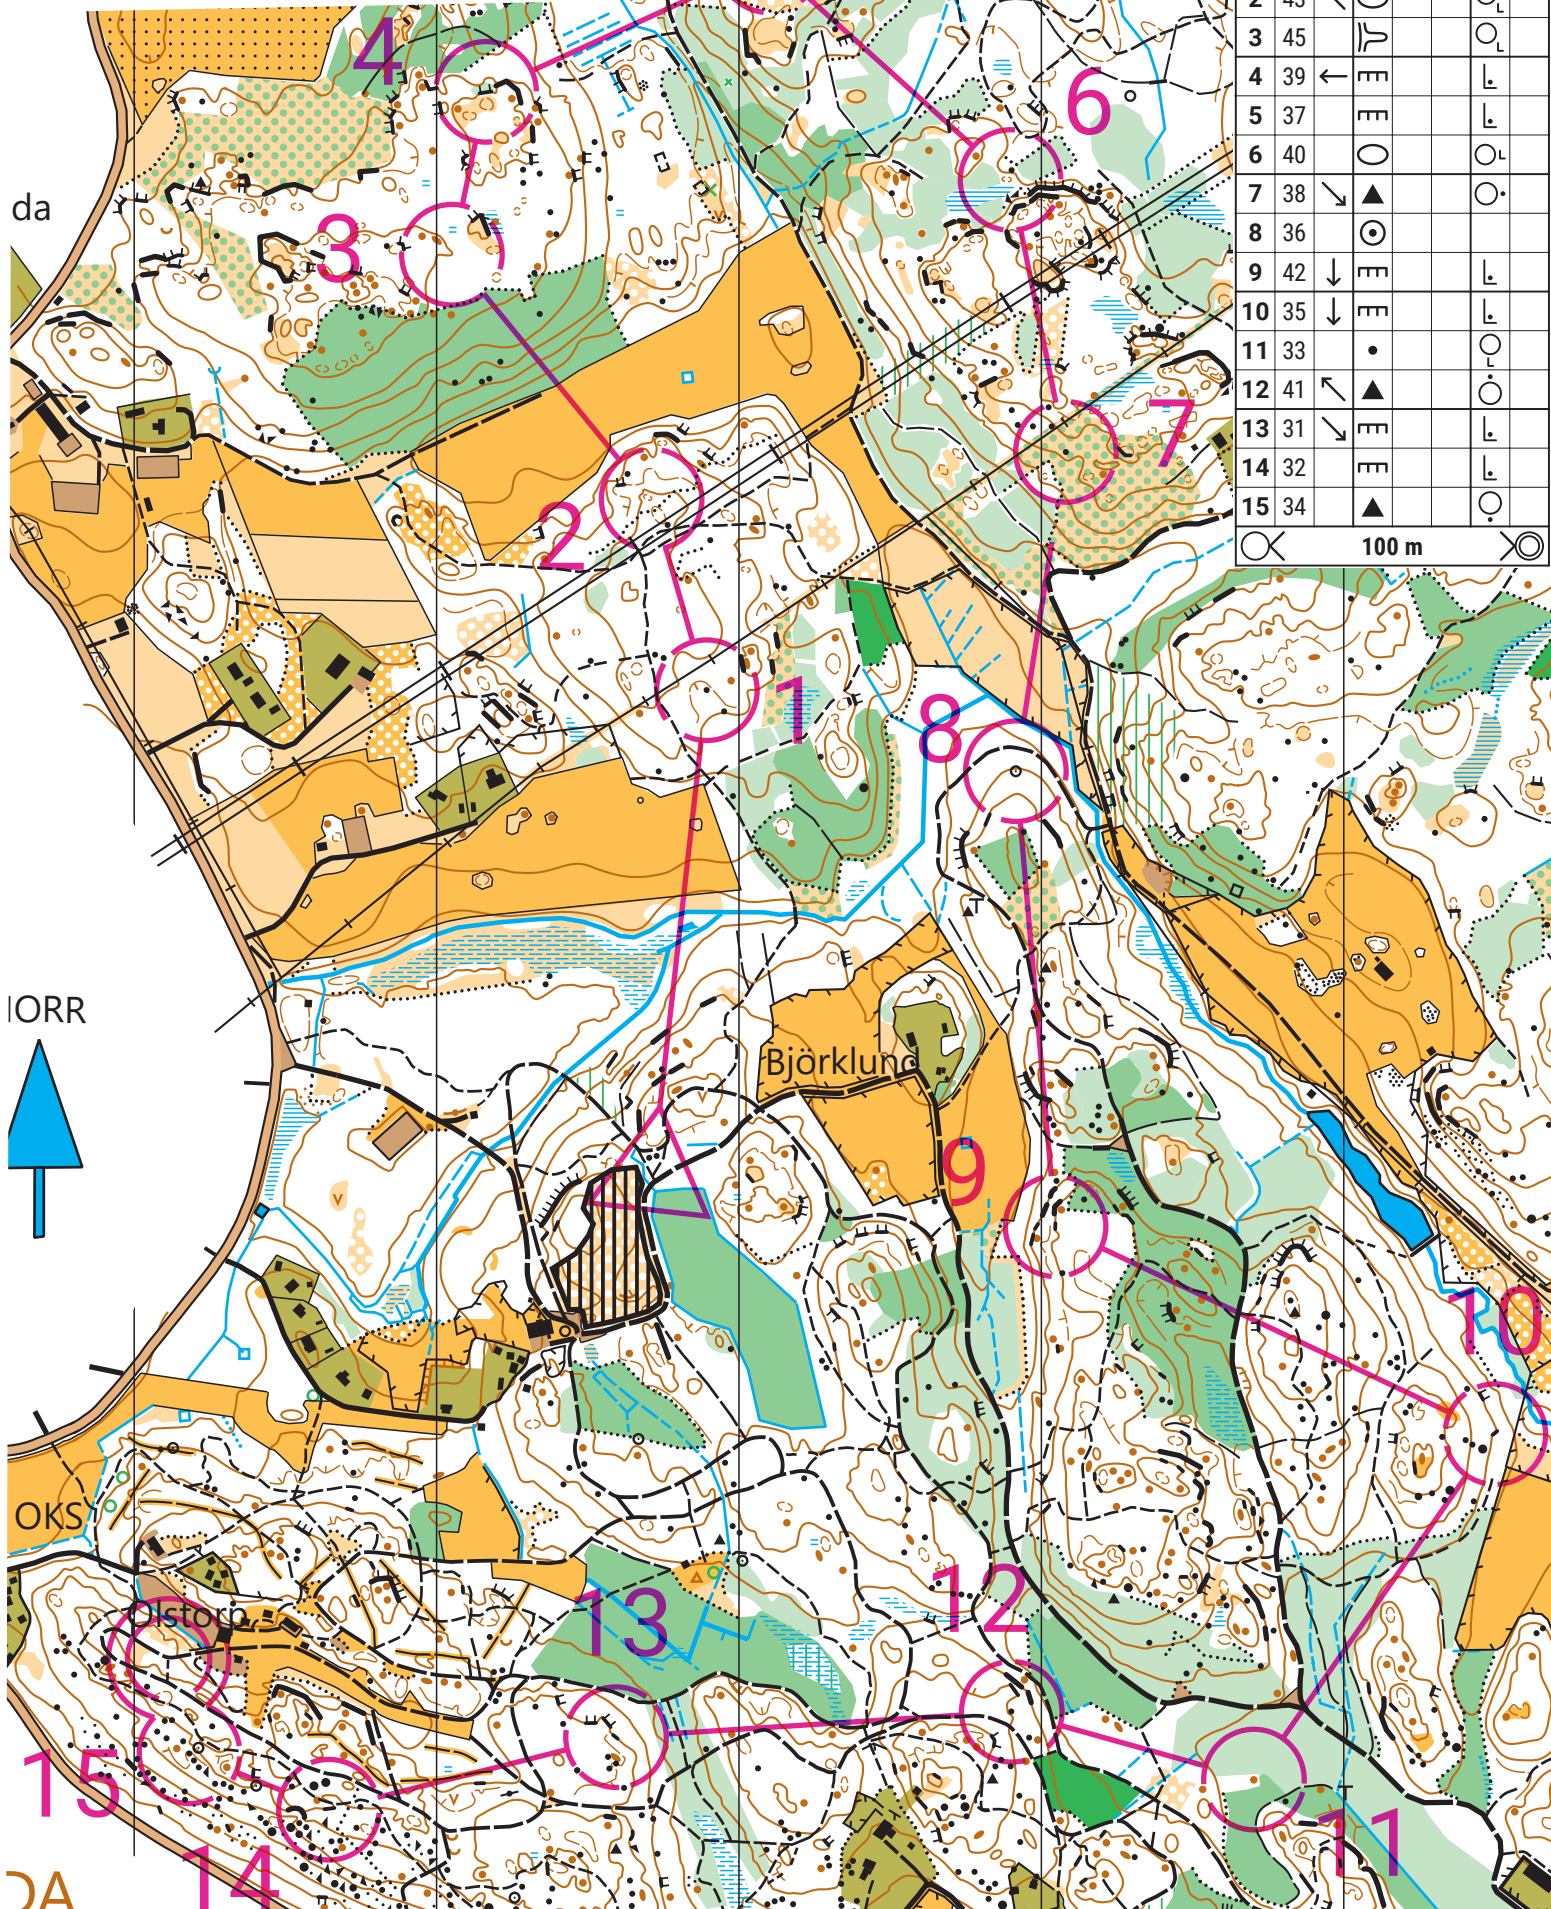

Månadens bana

Juni Skala 1:7500

Månadens bana 2024					
Juni		4,9 km			
1	44	↗	▲		○
2	43	↗	○	○	○
3	45	↘	○		○
4	39	←	E		○
5	37	E	E		○
6	40	○	○		○
7	38	↘	▲		○
8	36	○	○		
9	42	↓	E		○
10	35	↓	E		○
11	33	•			○
12	41	↗	▲		○
13	31	↘	E		○
14	32	E			○
15	34	▲			○