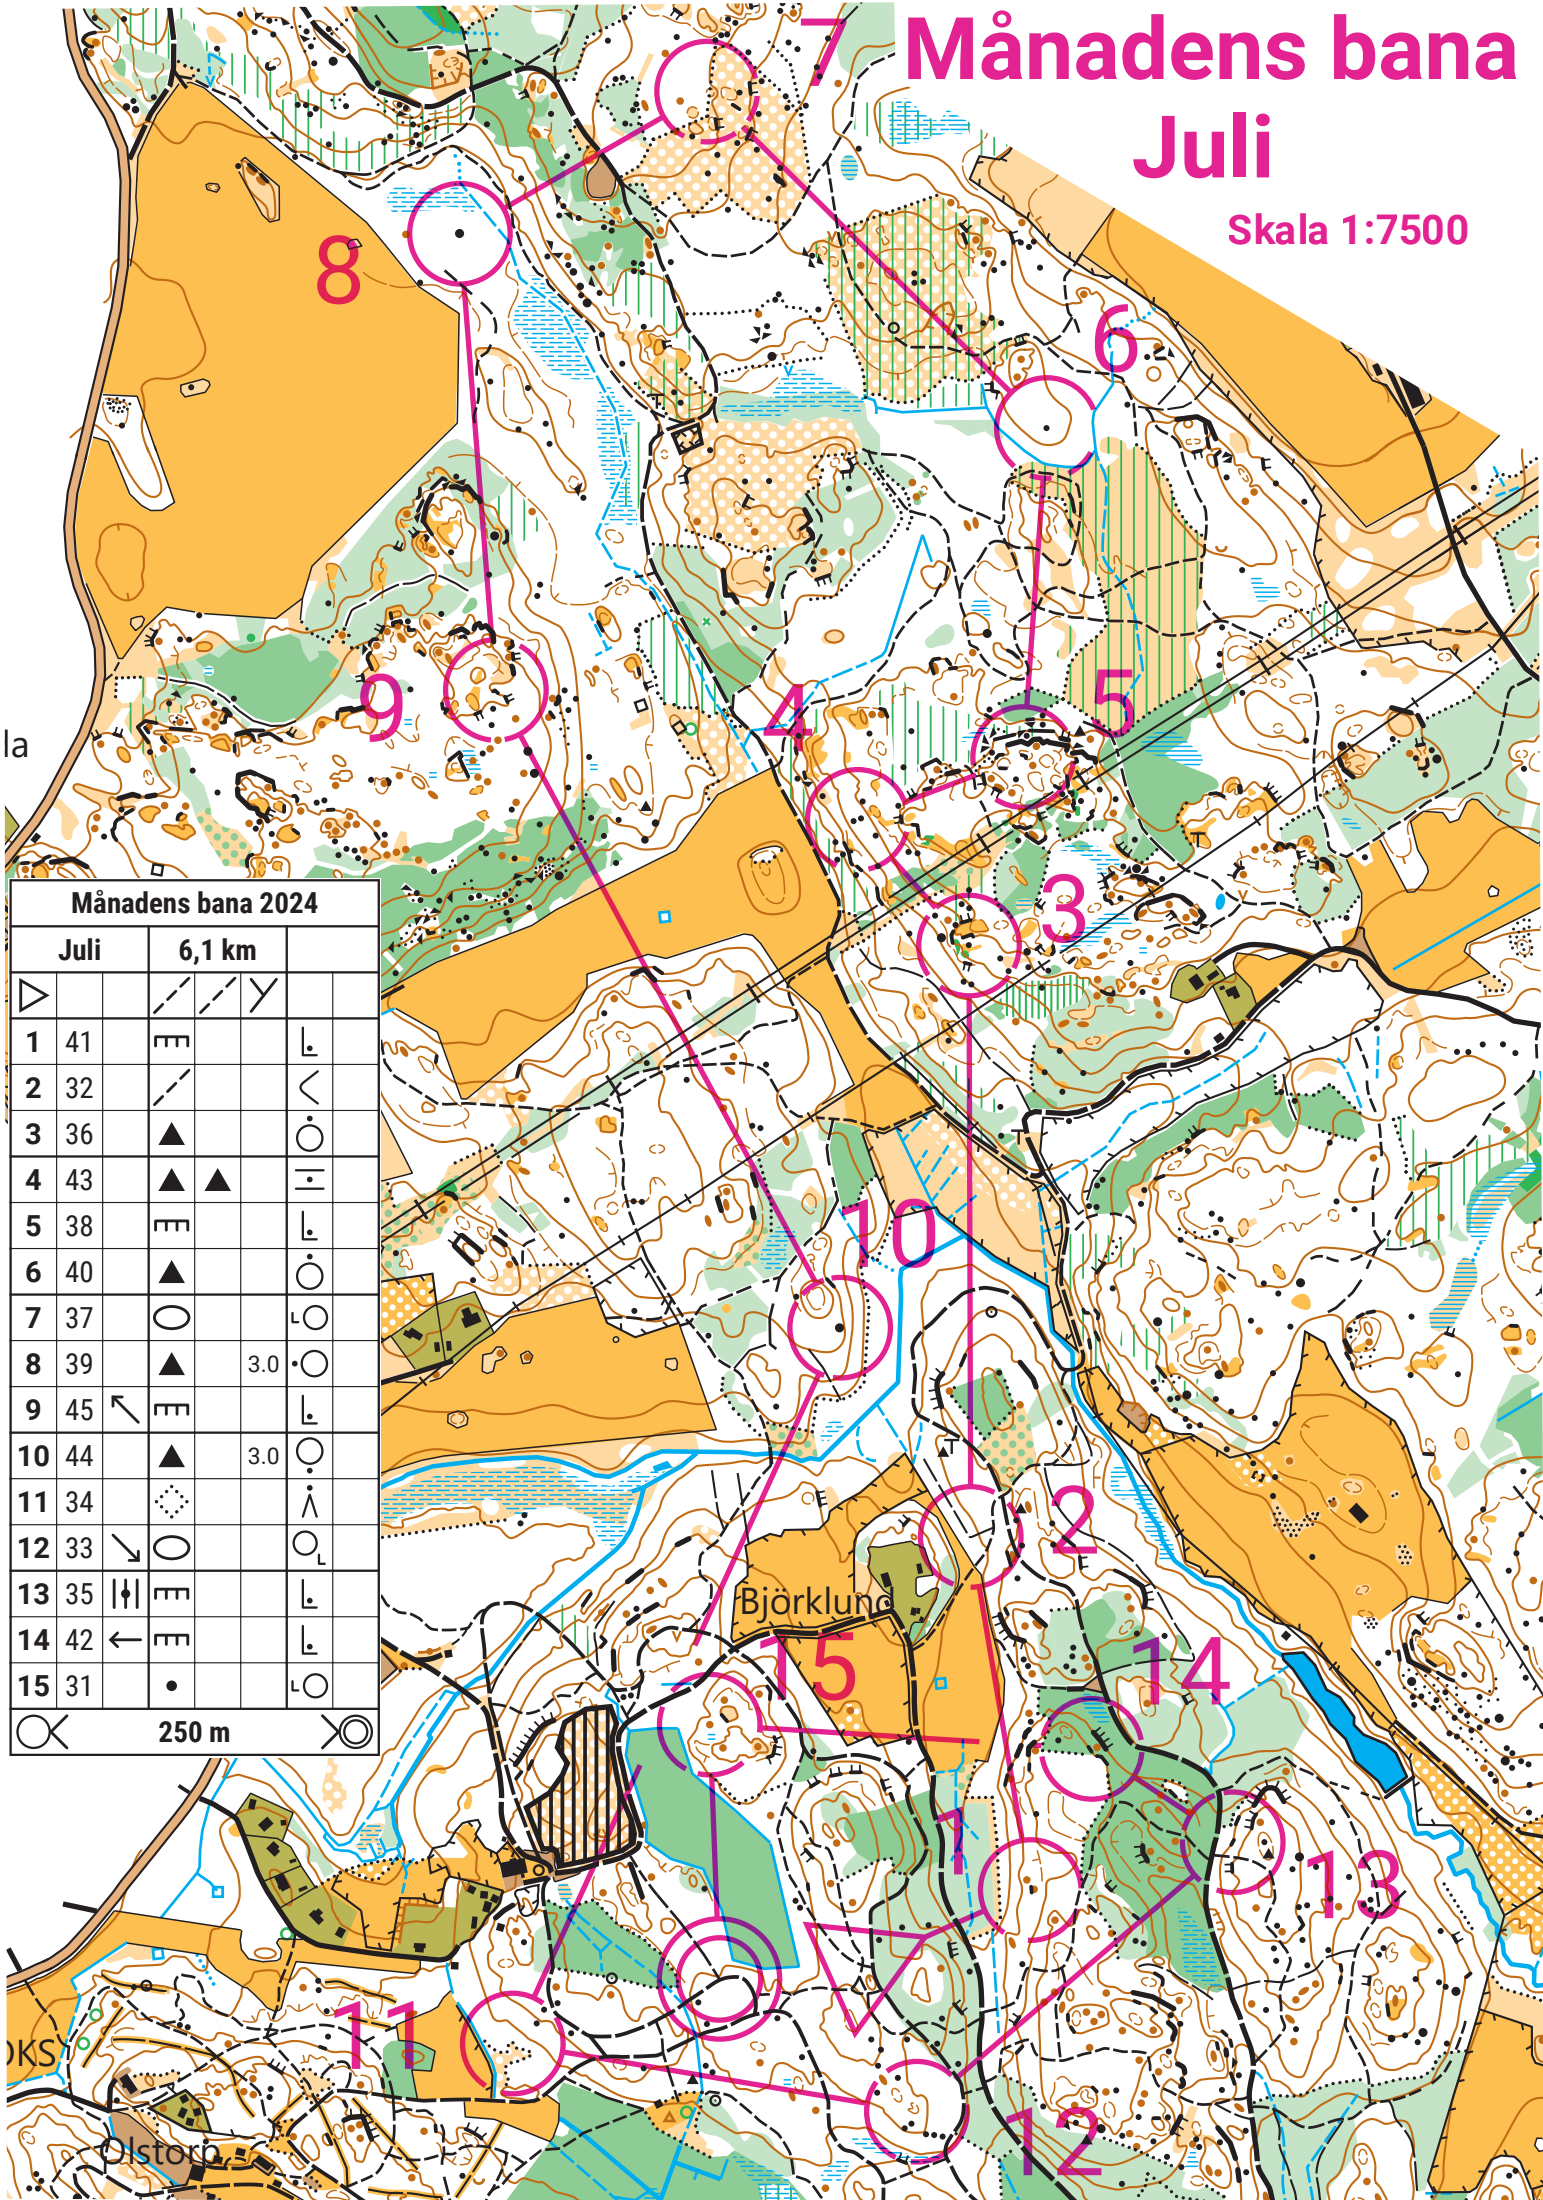

# Månadens bana Juli

Skala 1:7500

la

Månadens bana 2024				
Juli		6,1 km		
▽		↗	↘	Y
1	41	≡		└
2	32	↗		<
3	36	▲		○
4	43	▲	▲	├
5	38	≡		└
6	40	▲		○
7	37	○		○
8	39	▲	3.0	○
9	45	↖	≡	└
10	44	▲	3.0	○
11	34	⊙		┆
12	33	↘	○	○
13	35		≡	└
14	42	←	≡	└
15	31	•		○

250 m

Björklund

Olstorp